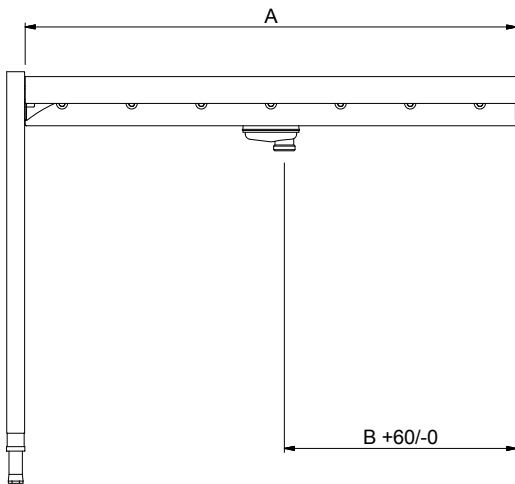

Zepředu

D = Odpad

Hlavní informace

Vnější rozměry, Šířka

865185 (HSSRC6)	600 mm
865186 (HSSRC11)	1100 mm
863000 (HSSRC12)	1200 mm
863001 (HSSRC13)	1300 mm
863002 (HSSRC14)	1400 mm
863003 (HSSRC15)	1500 mm
865187 (HSSRC16)	1600 mm
863004 (HSSRC17)	1700 mm
863005 (HSSRC18)	1800 mm
863006 (HSSRC19)	1900 mm
863007 (HSSRC20)	2000 mm
865188 (HSSRC21)	2100 mm
863008 (HSSRC22)	2200 mm
863009 (HSSRC23)	2300 mm
863010 (HSSRC24)	2400 mm
863011 (HSSRC25)	2500 mm
863012 (HSSRC26)	2600 mm

Vnější rozměry, Hloubka

Vnější rozměry, Výška 620 mm

Vnější rozměry, Výška

910 mm

Netto váha:

865185 (HSSRC6)	ISO 9001; ISO 14001 kg
865186 (HSSRC11)	15 kg
863000 (HSSRC12)	16 kg
863001 (HSSRC13)	17 kg
863002 (HSSRC14)	18 kg
863003 (HSSRC15)	19 kg
865187 (HSSRC16)	ISO 9001; ISO 14001 kg
863004 (HSSRC17)	21 kg
863005 (HSSRC18)	22 kg
863006 (HSSRC19)	23 kg
863007 (HSSRC20)	24 kg
865188 (HSSRC21)	25 kg
863008 (HSSRC22)	26 kg
863009 (HSSRC23)	27 kg
863010 (HSSRC24)	28 kg
863011 (HSSRC25)	29 kg
863012 (HSSRC26)	30 kg

Výškové nastavení:

50/50 mm

Dřez/vana - použitý materiál

Nerez ocel AISI304 - DIN 1.4301

Typ válečků

Krátký