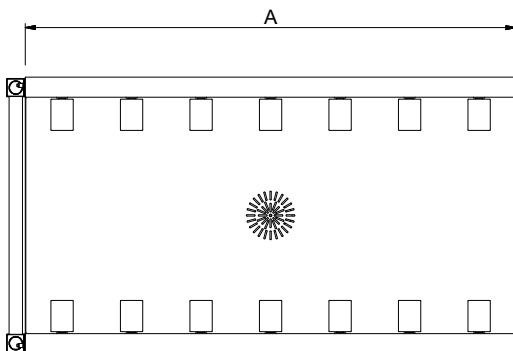

Shora

Hlavní informace

Vnější rozměry, Šířka

865185 (HSSRC6)	600 mm
865186 (HSSRC11)	1100 mm
863000 (HSSRC12)	1200 mm
863001 (HSSRC13)	1300 mm
863002 (HSSRC14)	1400 mm
863003 (HSSRC15)	1500 mm
865187 (HSSRC16)	1600 mm
863004 (HSSRC17)	1700 mm
863005 (HSSRC18)	1800 mm
863006 (HSSRC19)	1900 mm
863007 (HSSRC20)	2000 mm
865188 (HSSRC21)	2100 mm
863008 (HSSRC22)	2200 mm
863009 (HSSRC23)	2300 mm
863010 (HSSRC24)	2400 mm
863011 (HSSRC25)	2500 mm
863012 (HSSRC26)	2600 mm

Vnější rozměry, Hloubka

Vnější rozměry, Výška 620 mm

Vnější rozměry, Výška

910 mm

Netto váha:

865185 (HSSRC6)	ISO 9001; ISO 14001 kg
865186 (HSSRC11)	15 kg
863000 (HSSRC12)	16 kg
863001 (HSSRC13)	17 kg
863002 (HSSRC14)	18 kg
863003 (HSSRC15)	19 kg
865187 (HSSRC16)	ISO 9001; ISO 14001 kg
863004 (HSSRC17)	21 kg
863005 (HSSRC18)	22 kg
863006 (HSSRC19)	23 kg
863007 (HSSRC20)	24 kg
865188 (HSSRC21)	25 kg
863008 (HSSRC22)	26 kg
863009 (HSSRC23)	27 kg
863010 (HSSRC24)	28 kg
863011 (HSSRC25)	29 kg
863012 (HSSRC26)	30 kg

Výškové nastavení:

50/50 mm

Dřez/vana - použitý materiál

Nerez ocel AISI304 - DIN 1.4301

Typ válečků

Krátký