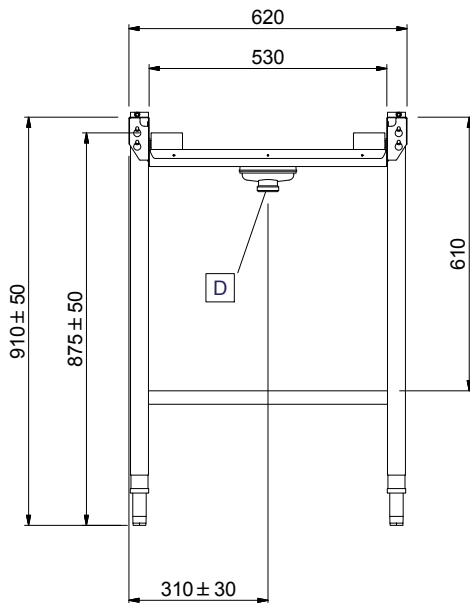

Boční

D = Odpad